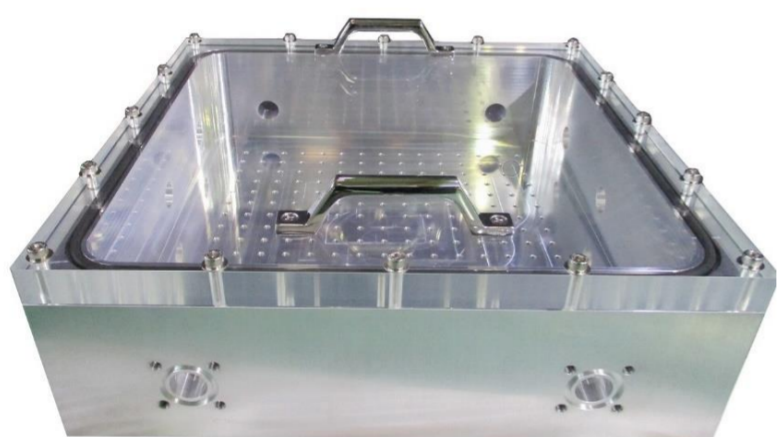

真空チャンバー

アルミ真空チャンバー（オーダー品）  
上蓋タイプ

横扉タイプ

アクリル蓋チャンバー（オーダー品）

特殊真空チャンバー（オーダー品）