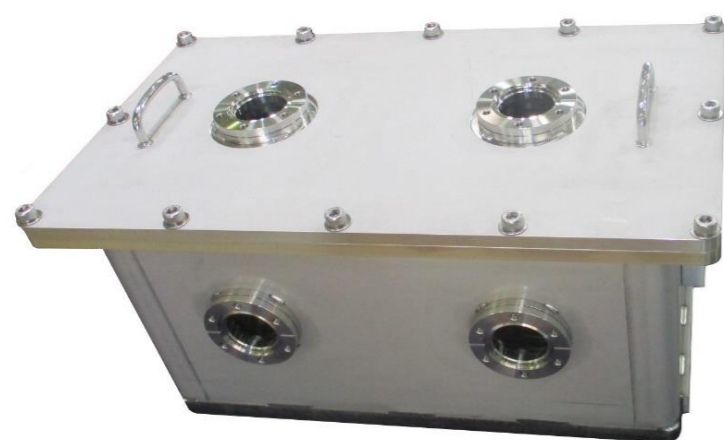

ステンレス真空チャンバー（オーダー品）
上蓋タイプ

横扉タイプ